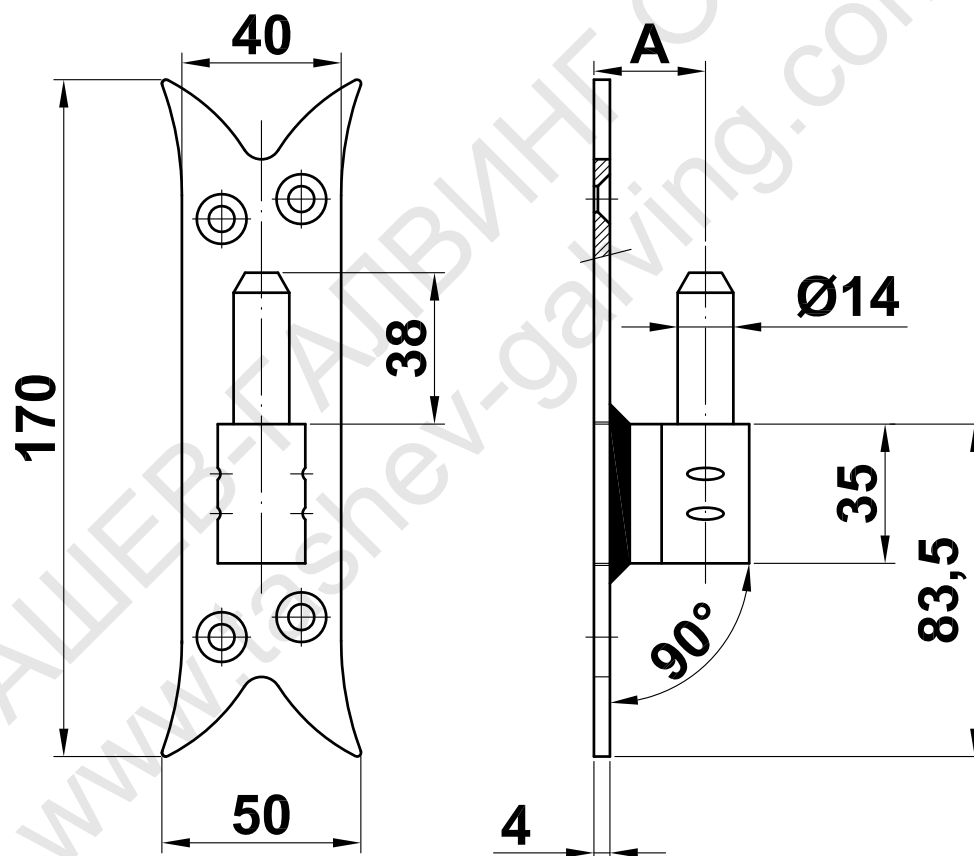

## Pernio placa gotico Mod. 4800

A
16
28
34
39
42